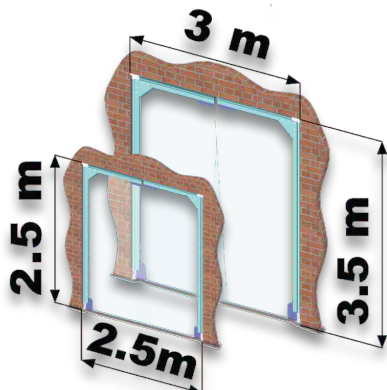

SWINGDOOR CLEARWAY VARIATION

CW-2

MODEL

- スイングドアCW-1
  全面クリアーシート
- スイングドアCW-2
  上部クリアー・下部カラーシート

SIZE

- *Small Size* シート厚7mm
  片開き W1200xH2500まで
  両開き W2500xH2500まで
- *Large Size* シート厚10mm
  片開き W1500xH3500まで
  両開き W3000xH3500まで

FRAME COLOR

- アルマイトシルバー
- ホワイト

SHEET

標準色はクリアー及び不透明グレーですが、他のカラー・機能性シートも随時追加予定です。
詳細はお問い合わせ下さい。

販売店

株式会社
スイング

株式会社スイング本社・工場・営業部

〒367-0205 埼玉県本庄市児玉町上真下328-1

TEL 0495-72-8283 FAX 0495-72-8273

E-mail. info@swing-k.co.jp. URL www.swing-k.co.jp

Clearway

extruflex

Clearwayはフランスextruflex社の登録商標です。