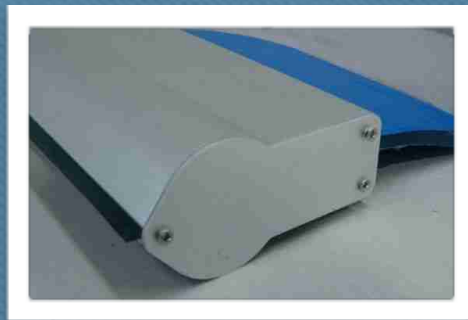

安全性で選ぶなら SWINGDOOR CLEARWAY 【スイングドアCW】

安全性

全面クリアタイプ(CW-1)なら視認性に優れ、ドアの反対側に子供がいても安心です。

また、ドアシートはソフトタッチのPVC製のため、ドアとドアの間に指を挟んでケガをする心配はありません。

機能性

トルク調整可能なバネ付き開閉装置は、耐風圧性能にも優れています。

また、荷物を載せたカートが通過しても荷崩れし難く安心です。

デザイン性

フランスのエッセンスの効いたカラー・デザインが開口部を飾ります。

耐久性・耐衝撃性

7mm、10mmのPVCシートを採用し、耐衝撃開閉テスト30万回をクリアしています。
フォークリフトでの通過も可能です。

コストパフォーマンス

ドア保護のためのプロテクター類は不要です。
また、ドアサイズが大きくなるほど、同サイズのフォークリフト対応型スイングドアよりコストパフォーマンスに優れています。

メンテナンスフリー

電動シートシャッターとは異なり、電気を使用しないバネ式なのでランニングコストはかかりません。取付工事も簡単です。

SWINGDOOR CLEARWAY HARDWARE

Return spring system & Junction tubes

端部カバー& シールガスケット

上部固定金物

コーナープレート

アルミ製フレーム

ドア下部金物& 下部固定プレート

PVCシート