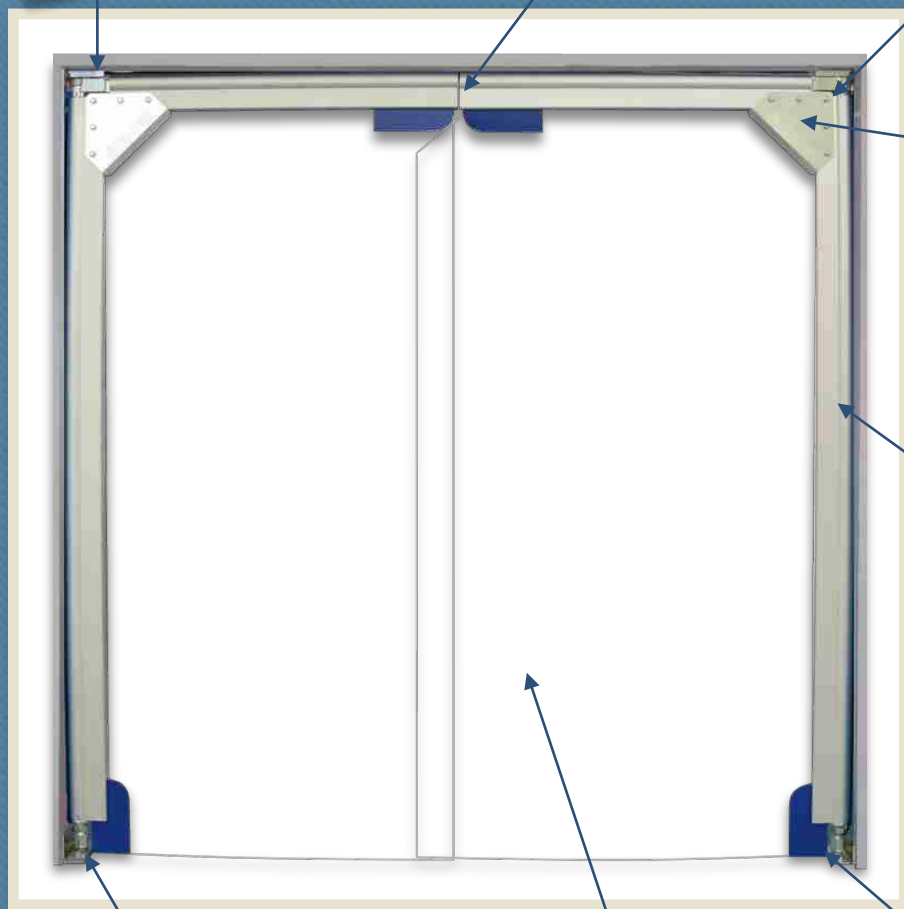

SWINGDOOR CLEARWAY HARDWARE

Return spring system & Junction tubes

端部カバー& シールガスケット

上部固定金物

コーナープレート

アルミ製フレーム

ドア下部金物& 下部固定プレート

PVCシート