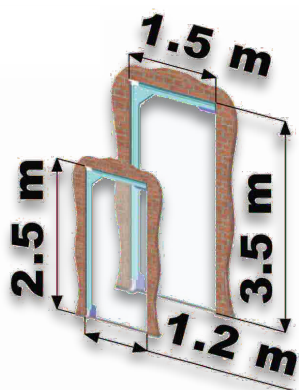

SWINGDOOR CLEARWAY VARIATION

CW-1

MODEL

- スイングドアCW-1
  全面クリアーシート
- スイングドアCW-2
  上部クリアー・下部カラーシート

SIZE

- *Small Size* シート厚7mm
  片開き W1200xH2500まで
  両開き W2500xH2500まで
- *Large Size* シート厚10mm
  片開き W1500xH3500まで
  両開き W3000xH3500まで

FRAME COLOR

- アルマイトシルバー
- ホワイト

SHEET

標準色はクリアー及び不透明グレーですが、他のカラー・機能性シートも随時追加予定です。
詳細はお問い合わせ下さい。

販売店

株式会社
スイング

株式会社スイング本社・工場・営業部

〒367-0205 埼玉県本庄市児玉町上真下328-1

TEL 0495-72-8283 FAX 0495-72-8273

E-mail. info@swing-k.co.jp. URL www.swing-k.co.jp

Clearway

extruflex

Clearwayはフランスextruflex社の登録商標です。